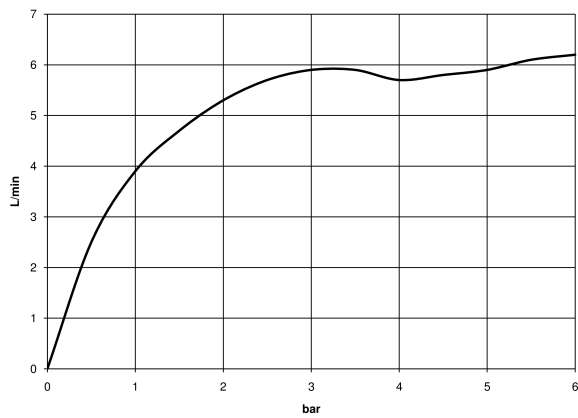

Durchflussdiagramm

Zertifikate

DVGW_DW-
6512DN0435.

WRAS_2107018.